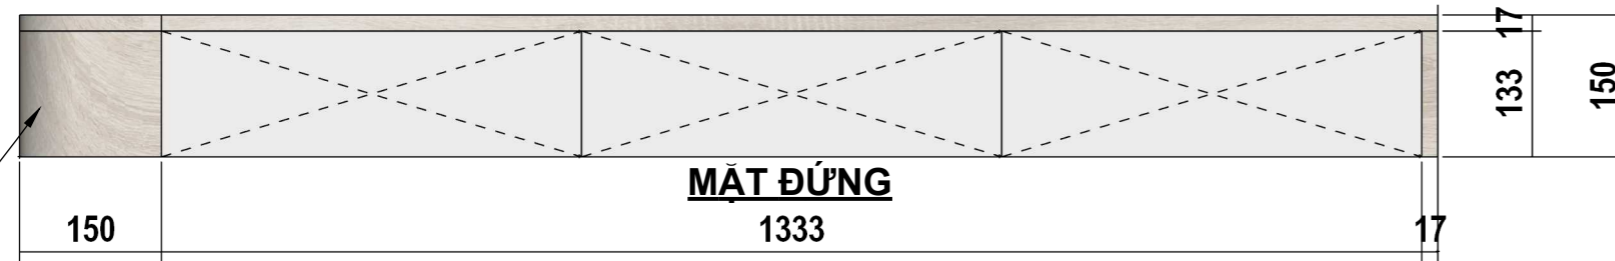

Ngày in / Date Published: 20.11.2024

Khổ / Size: A3 Số / No: 05

- GHI CHÚ :**
- KHUNG GỖ MDF CA DH731SH
 - CÁNH GỖ MDF CA 104SH
 - CHIỀU CAO TỪ MẶT ĐẾN SÀN 750MM

BO 150

MẶT BẰNG

BO 150

MẶT ĐỨNG

MẶT CẮT