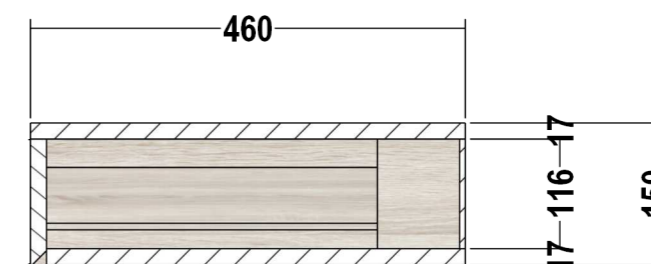

Ngày in / Date Published: 20.11.2024

Khổ / Size: A3 Số / No: 05

- GHI CHÚ :**
- KHUNG GỖ MDF CA DH731SH
 - CÁNH GỖ MDF CA 104SH
 - CHIỀU CAO TỪ MẶT ĐẾN SÀN 750MM

BO 150

MẶT BẰNG

BO 150

MẶT ĐỨNG

MẶT CẮT