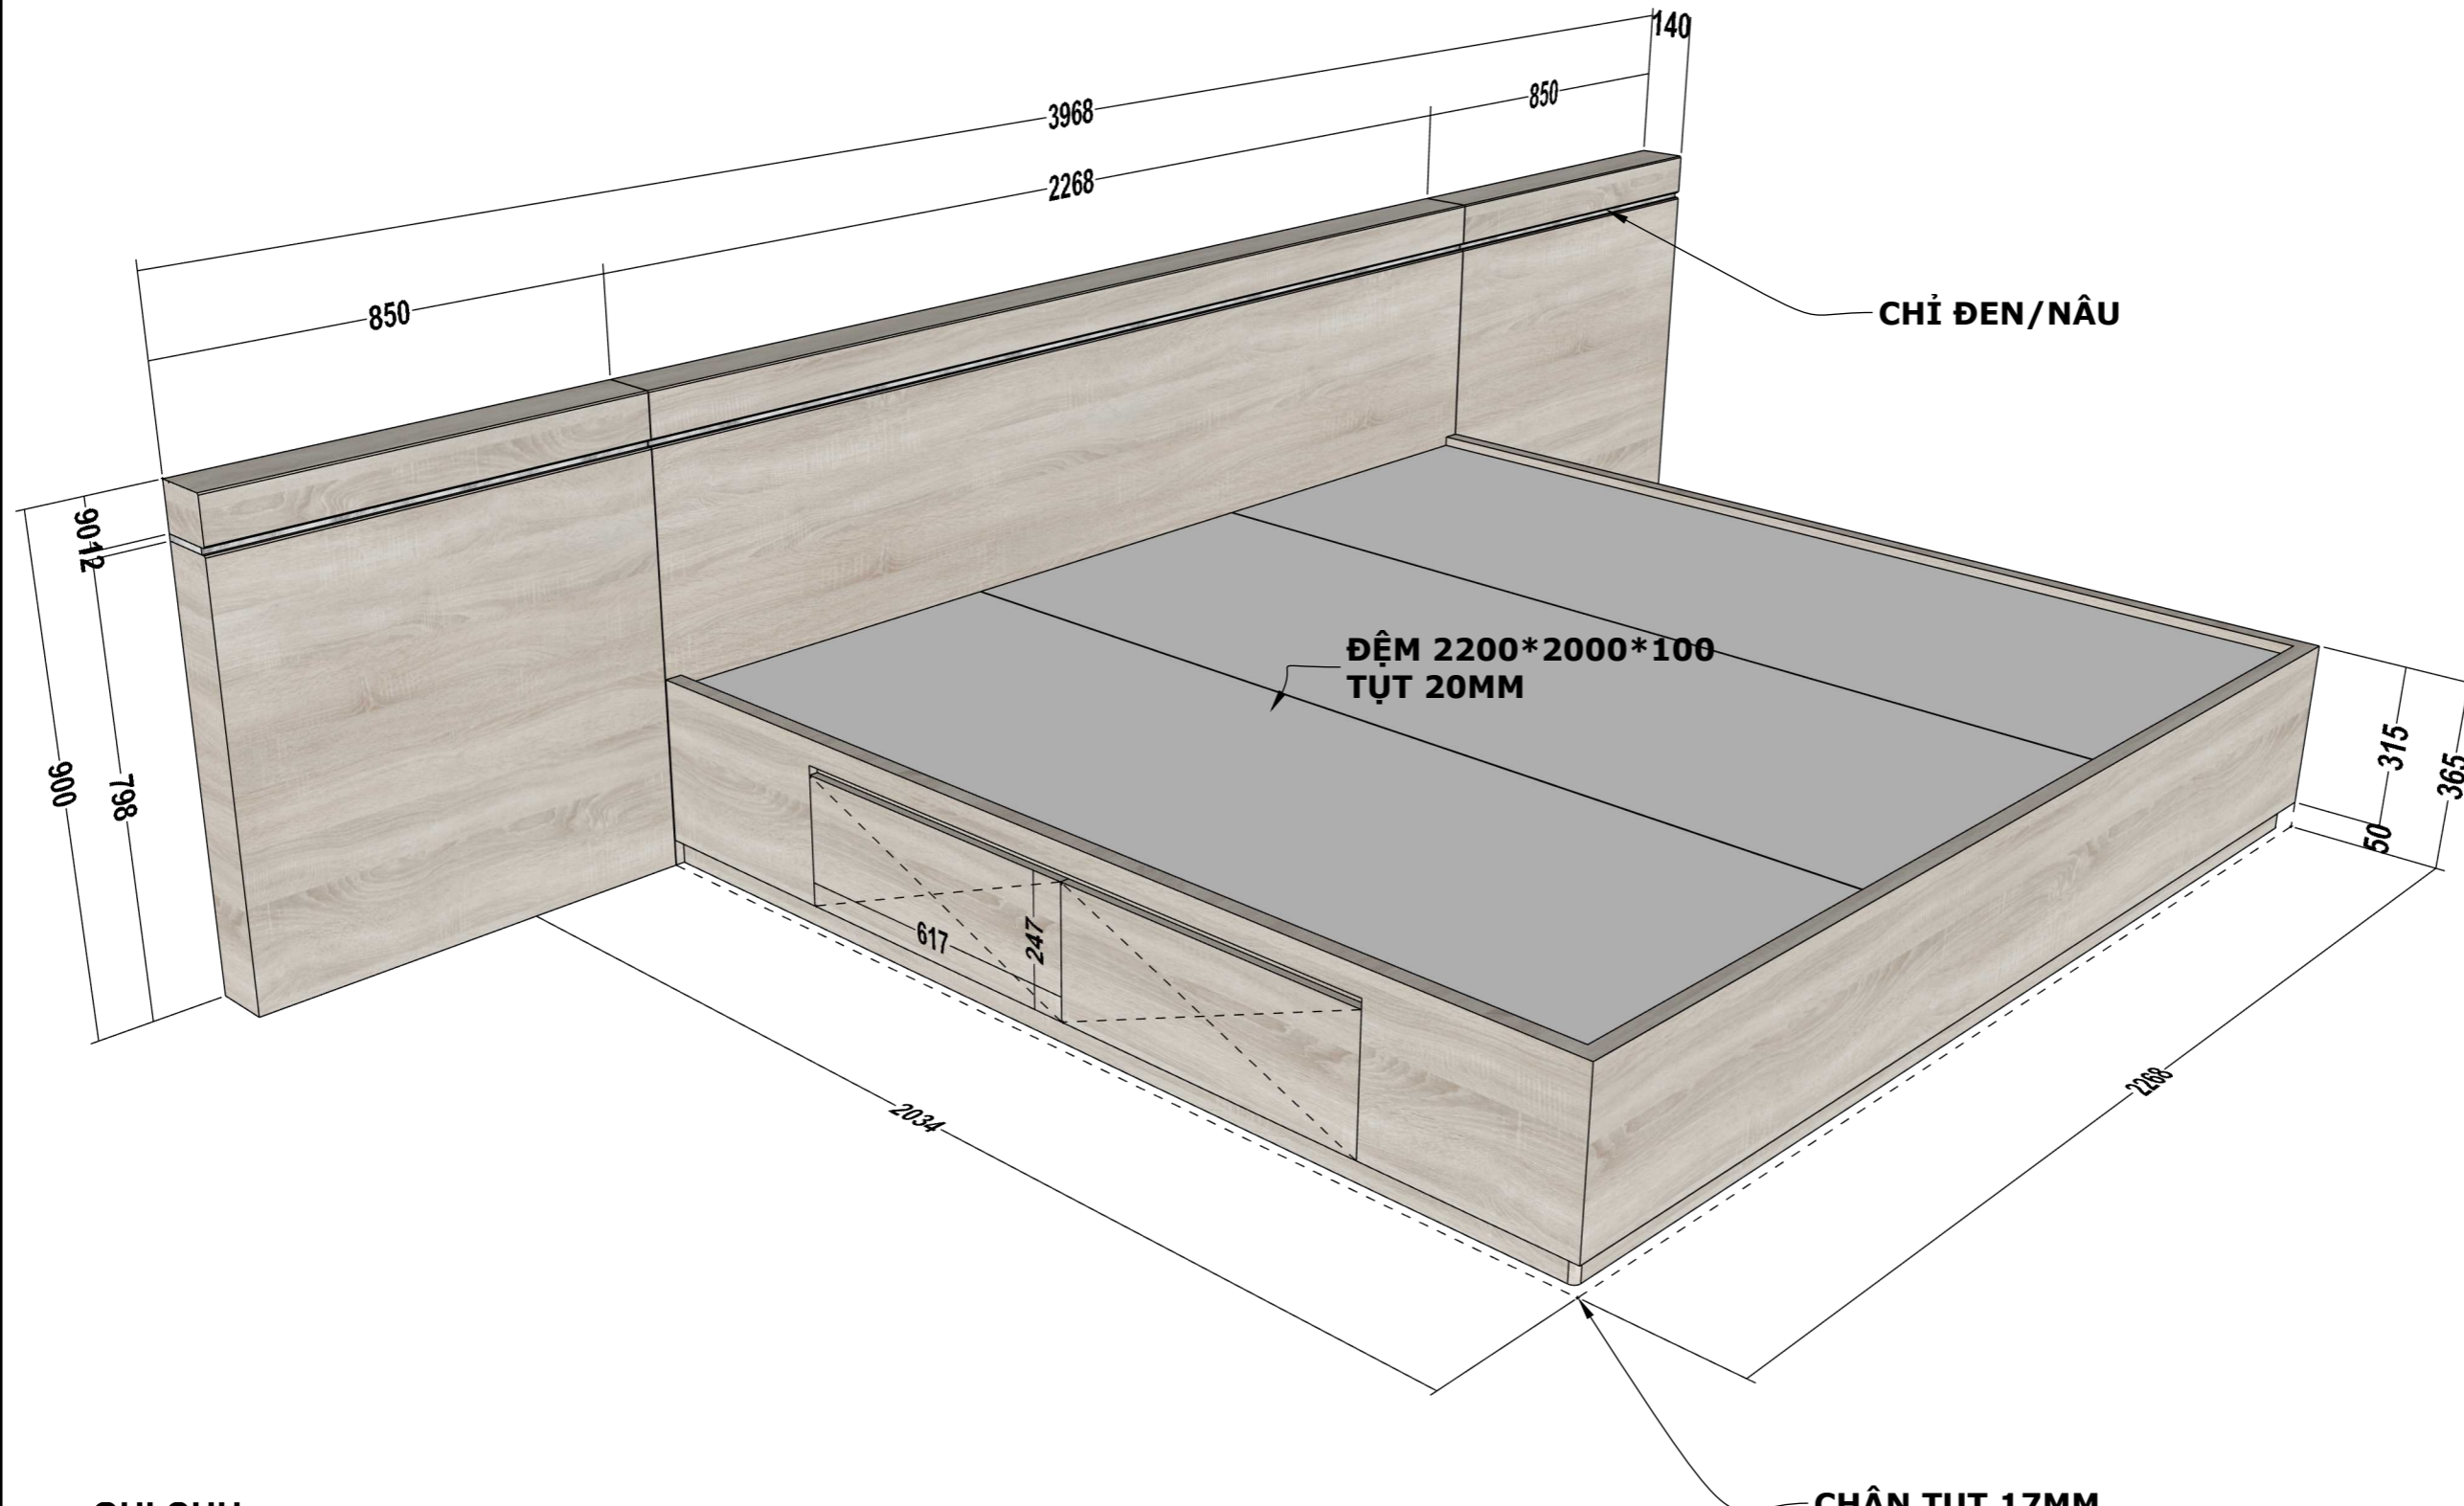

GHI CHU :
- KHUNG GỖ MDF CA DH731SH
- NGĂN KÉO 2 BÊN

Công ty tư vấn:

MINH ĐỨC
Furniture

CTY TNHH SX & TM
MINH ĐỨC QN

Email: tnhhminhduc.hl@gmail.com
Fb: facebook.com/noithatdongah/
Tel: 0368 252 666 - 0904 005 636
(203) 3 518 356
Add: 495A Cao Xanh - Hạ Long -
Quảng Ninh

Chủ đầu tư / Owner:

CHÚ NGHĨA

Tel: 0912.380.282
Add: CỘT 3

Tên dự án / Project title:

NT-NHÀ RIÊNG

Add: CỘT 3

Giám đốc / Director:

BÙI VĂN TUẤN

Quản lý thiết kế / Design Manager:

BÙI VĂN TUẤN

Thiết kế / Designed by:

BÙI THANH NGÀ

Tên bản vẽ / Drawing title:

GIƯỜNG + ĐẦU GIƯỜNG

Ghi chú / Notes:

.....
.....
.....
.....
.....
.....
.....
.....
.....

Ngày tạo / Date Created: 11.10.2024

Ngày in / Date Published: 20.11.2024

Khổ / Size: A3 Số / No: 02