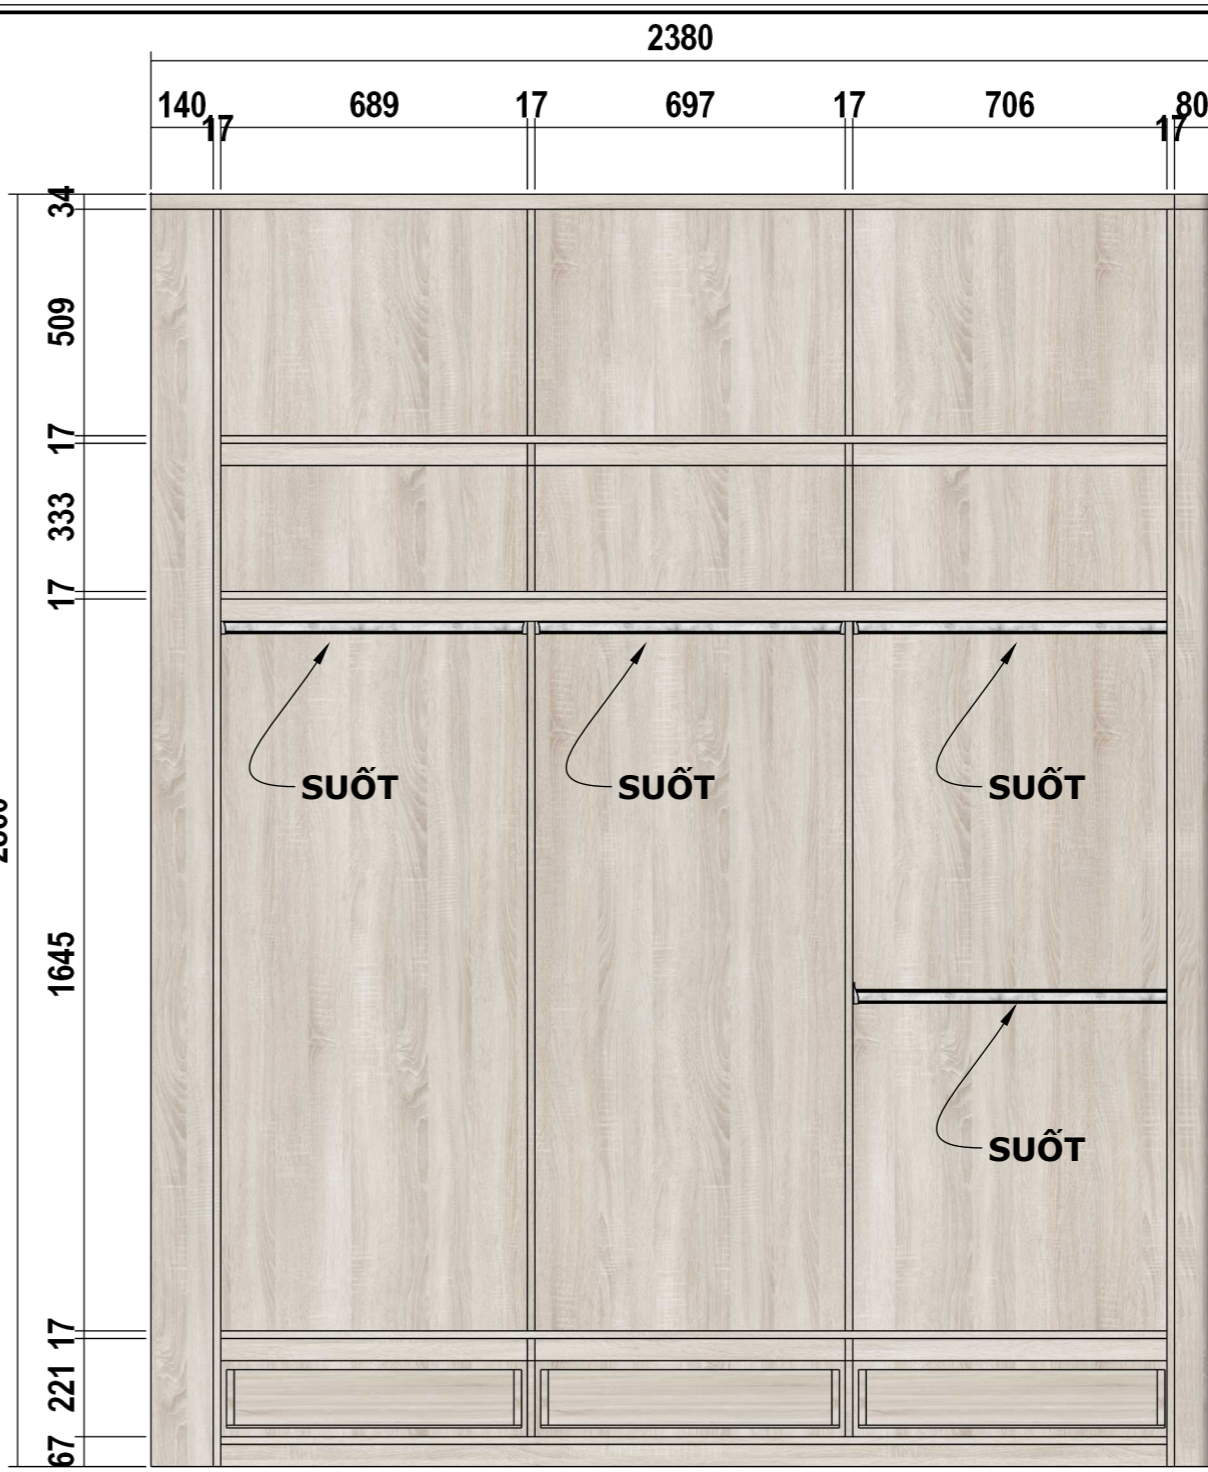

Quản lý thiết kế / Design Manager:

BÙI VĂN TUẤN

Thiết kế / Designed by:

BÙI THANH NGÀ

Tên bản vẽ / Drawing title:

GIƯỜNG + ĐẦU GIƯỜNG

Ghi chú / Notes:

.....

Ngày tạo / Date Created: 11.10.2024

Ngày in / Date Published: 20.11.2024

Khổ / Size: A3 Số / No: 02

MẶT ĐỨNG

MẶT ĐỨNG BỎ CÁNH

MẶT BẰNG

GHI CHÚ :
 - KHUNG GỖ MDF CA DH731SH
 - CÁNH GỖ MDF CA 104SH

Công ty tư vấn: