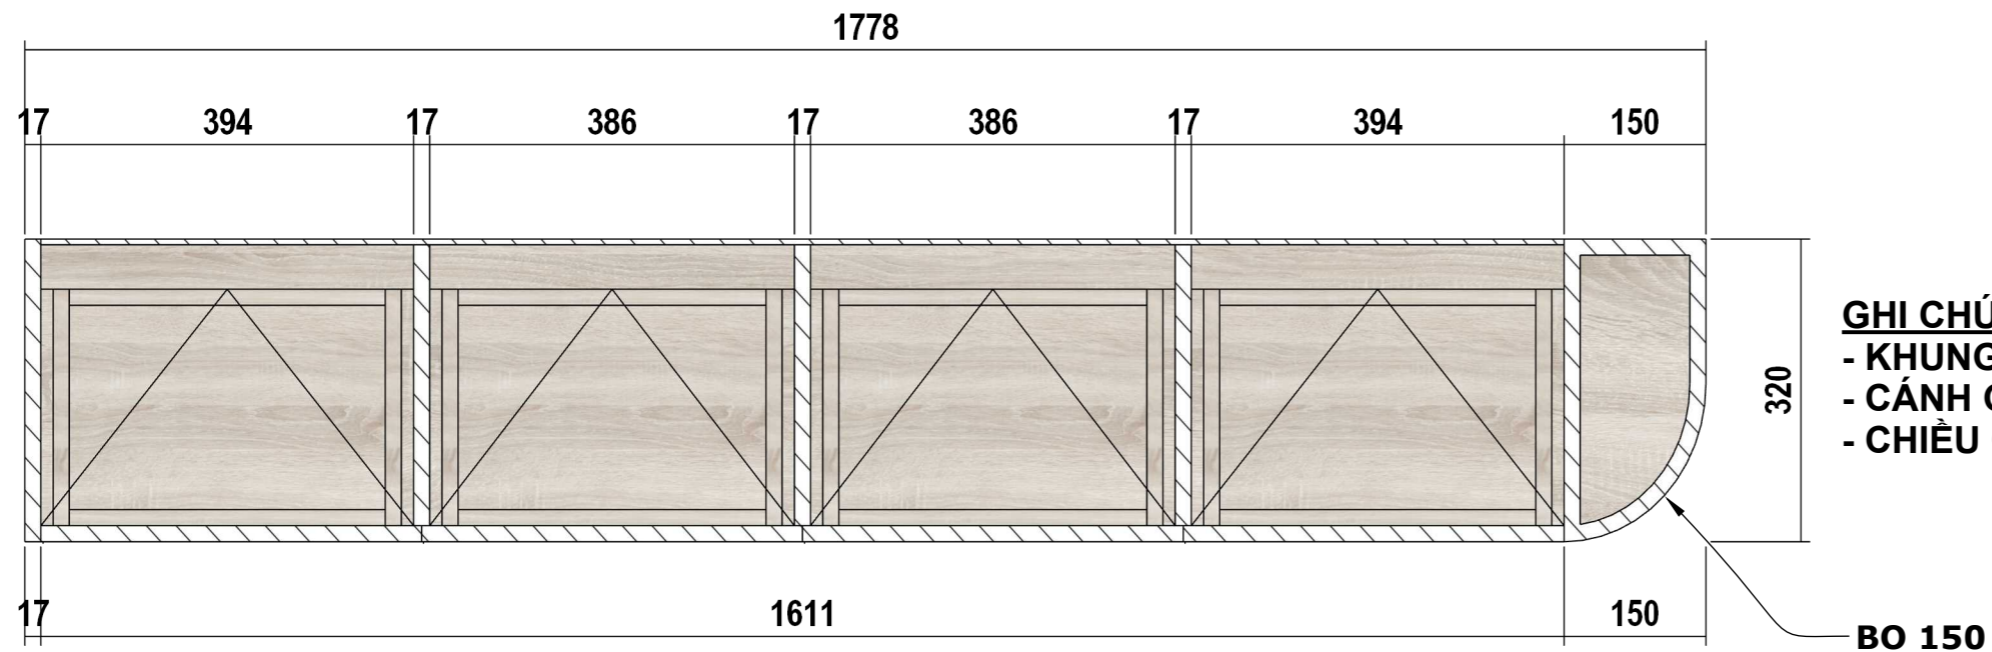

Ngày in / Date Published: 20.11.2024

Khổ / Size: A3 Số / No: 06

MẶT BẰNG

MẶT ĐỨNG

MẶT CẮT

Công ty tư vấn:

MINH ĐỨC
Furniture
CTY TNHH SX & TM
MINH ĐỨC QN

Email: tnhhminhduc.hl@gmail.com
Fb: facebook.com/noithatdongah/
Tel: 0368 252 666 - 0904 005 636
(203) 3 518 356
Add: 495A Cao Xanh - Hạ Long -
Quảng Ninh