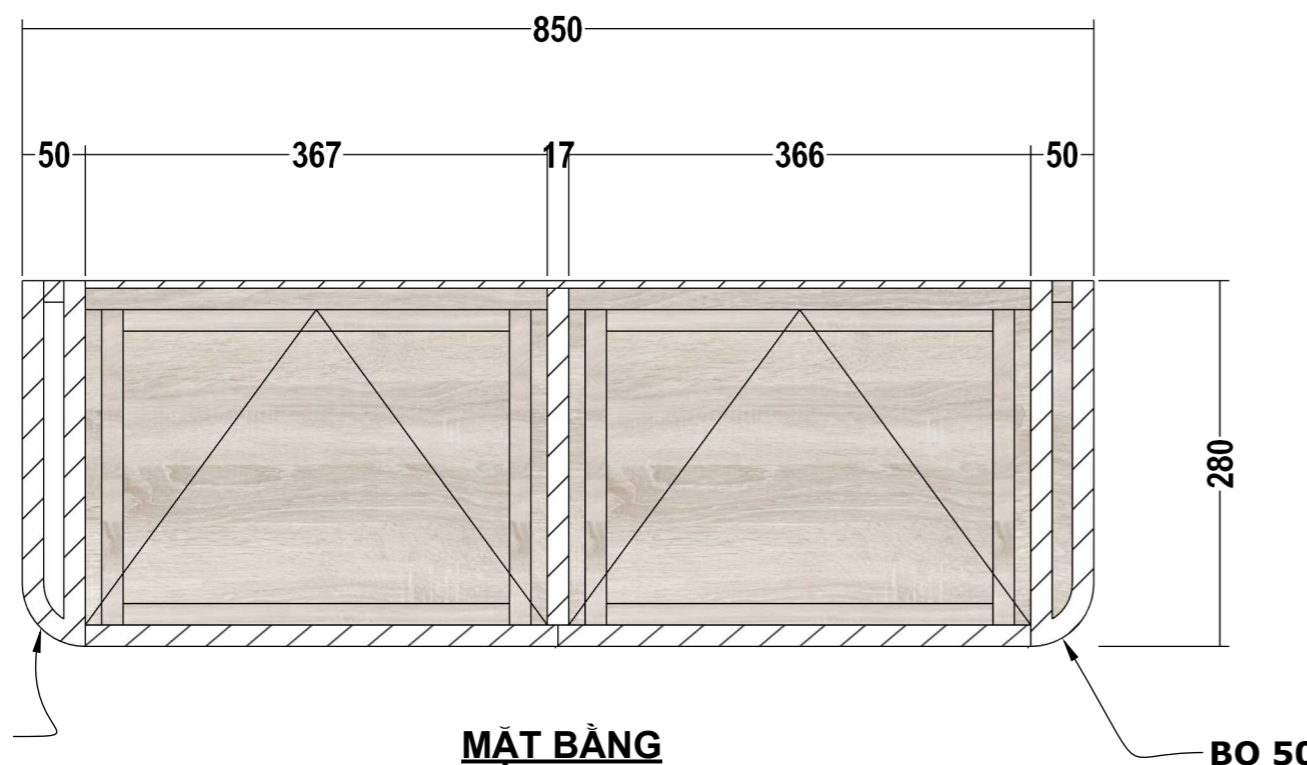

Ngày tạo / Date Created: 11.10.2024

Ngày in / Date Published: 20.11.2024

Khổ / Size: A3 Số / No: 04

GHI CHÚ :
 - KHUNG GỖ MDF CA DH731SH
 - CÁNH GỖ MDF CA 104SH
 - CHIỀU CAO TỪ MẶT ĐẾN SÀN 450MM

Công ty tư vấn: