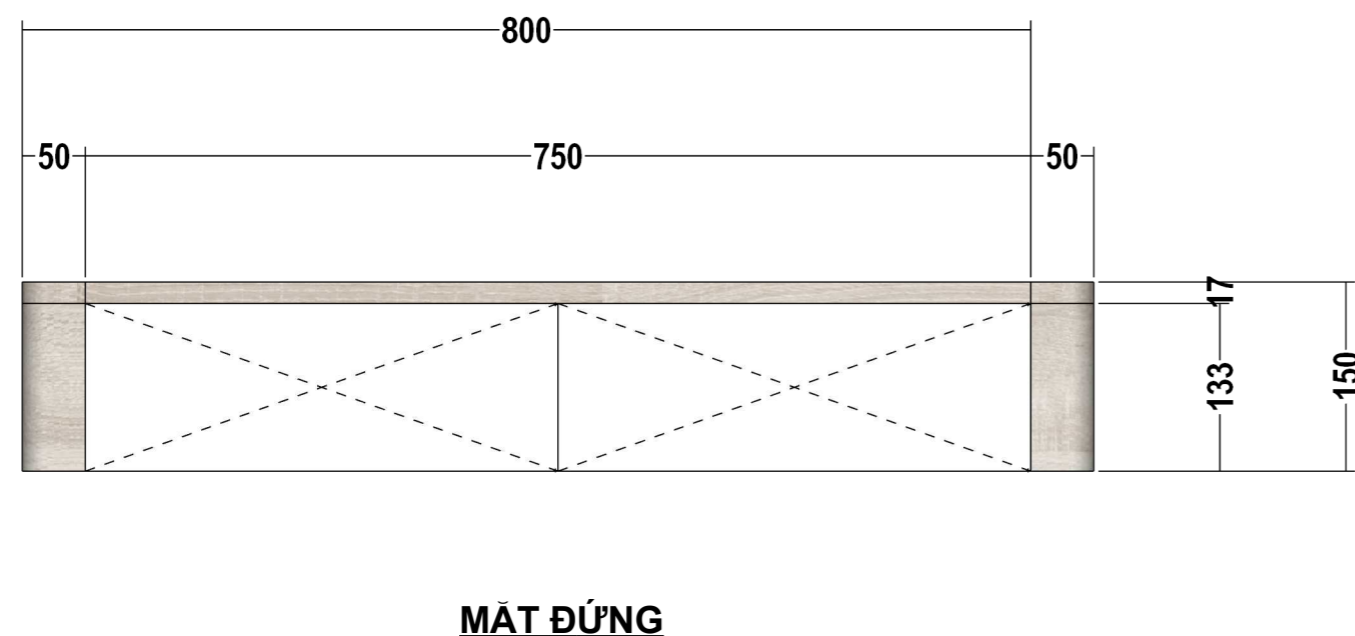

Ngày tạo / Date Created: 11.10.2024

Ngày in / Date Published: 20.11.2024

Khổ / Size: A3 Số / No: 04

GHI CHÚ :
 - KHUNG GỖ MDF CA DH731SH
 - CÁNH GỖ MDF CA 104SH
 - CHIỀU CAO TỪ MẶT ĐẾN SÀN 450MM

Công ty tư vấn: