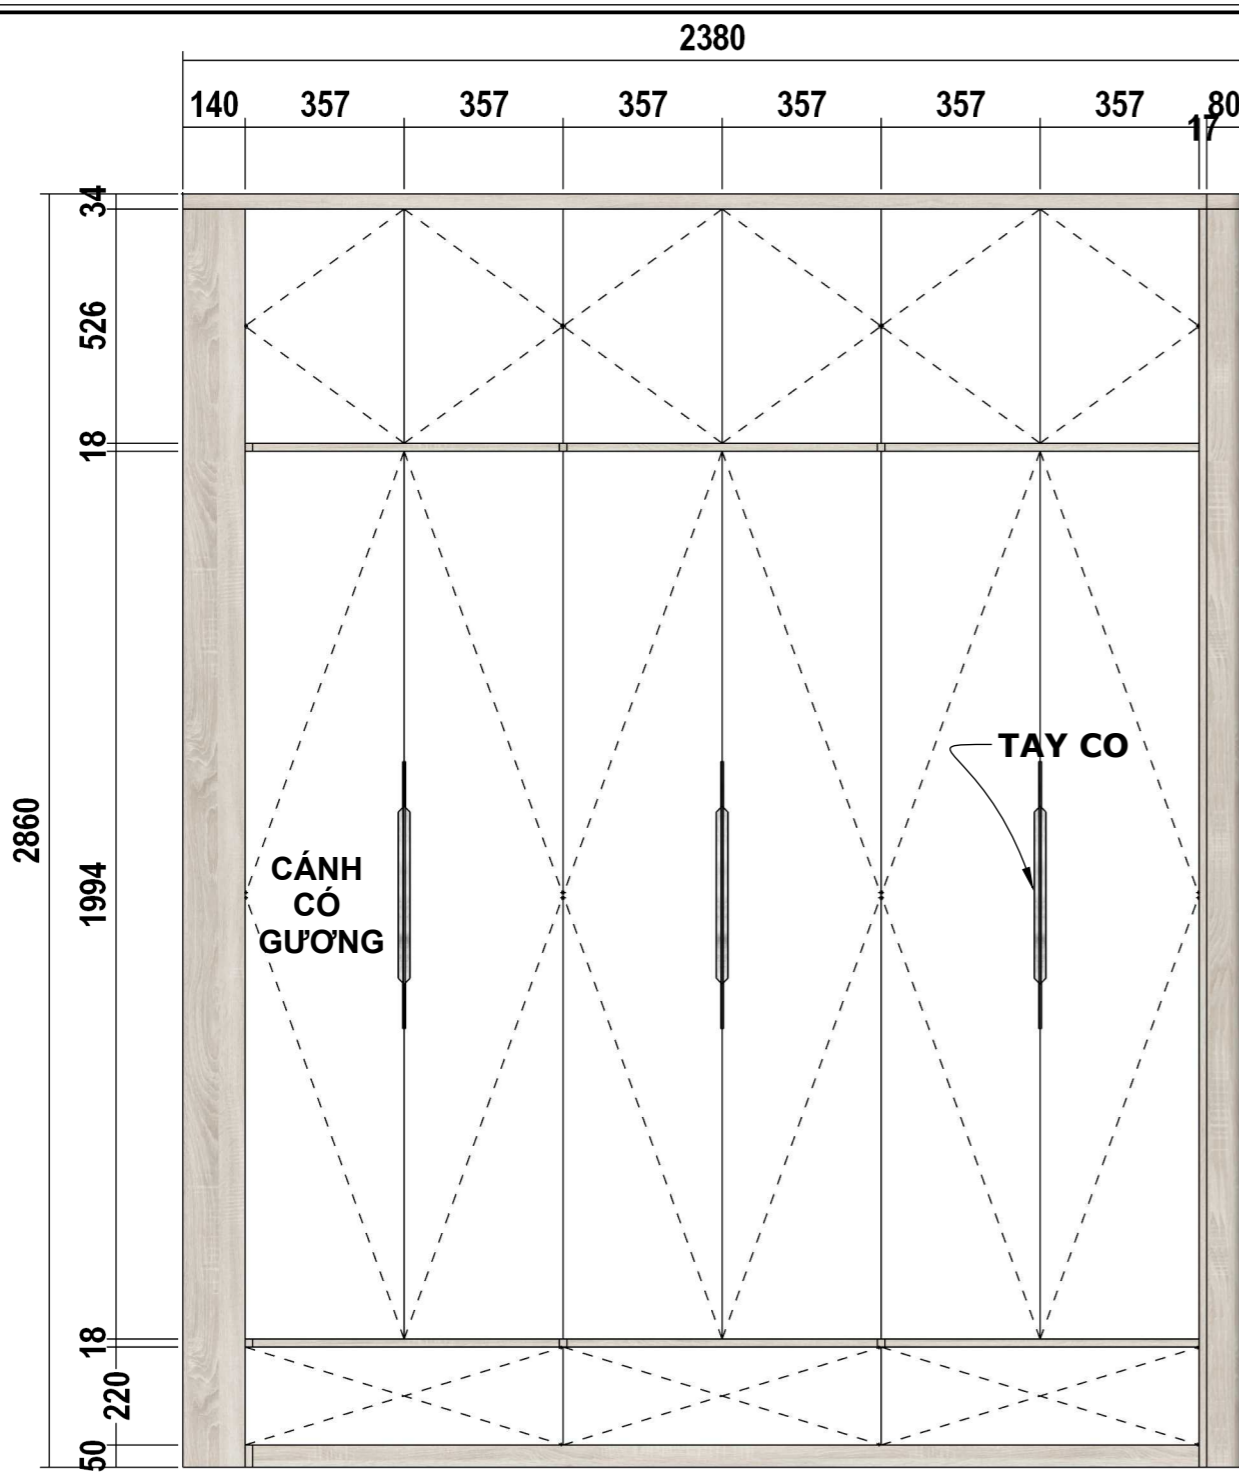

Quản lý thiết kế / Design Manager:

BÙI VĂN TUẤN

Thiết kế / Designed by:

BÙI THANH NGÀ

Tên bản vẽ / Drawing title:

GIƯỜNG + ĐẦU GIƯỜNG

Ghi chú / Notes:

.....

Ngày tạo / Date Created: 11.10.2024

Ngày in / Date Published: 20.11.2024

Khổ / Size: A3 Số / No: 02

MẶT ĐỨNG

MẶT ĐỨNG BỎ CÁNH

MẶT BẰNG

GHI CHÚ :
 - KHUNG GỖ MDF CA DH731SH
 - CÁNH GỖ MDF CA 104SH

Công ty tư vấn: