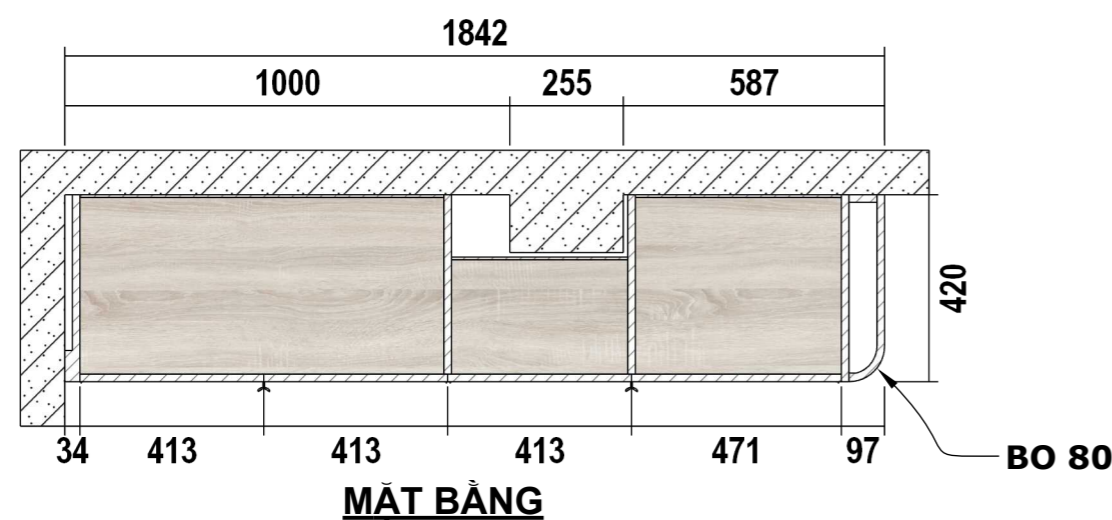

Ngày tạo / Date Created: 11.10.2024

Ngày in / Date Published: 20.11.2024

Khổ / Size: A3 Số / No: 07

GHI CHÚ :
- KHUNG GỖ MDF CA DH731SH
- CÁNH GỖ MDF CA 104SH