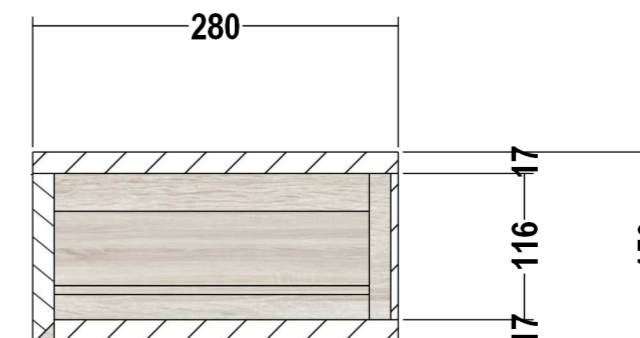

Ngày tạo / Date Created: 11.10.2024

Ngày in / Date Published: 20.11.2024

Khổ / Size: A3 Số / No: 04

GHI CHÚ :
 - KHUNG GỖ MDF CA DH731SH
 - CÁNH GỖ MDF CA 104SH
 - CHIỀU CAO TỪ MẶT ĐẾN SÀN 450MM

Công ty tư vấn: