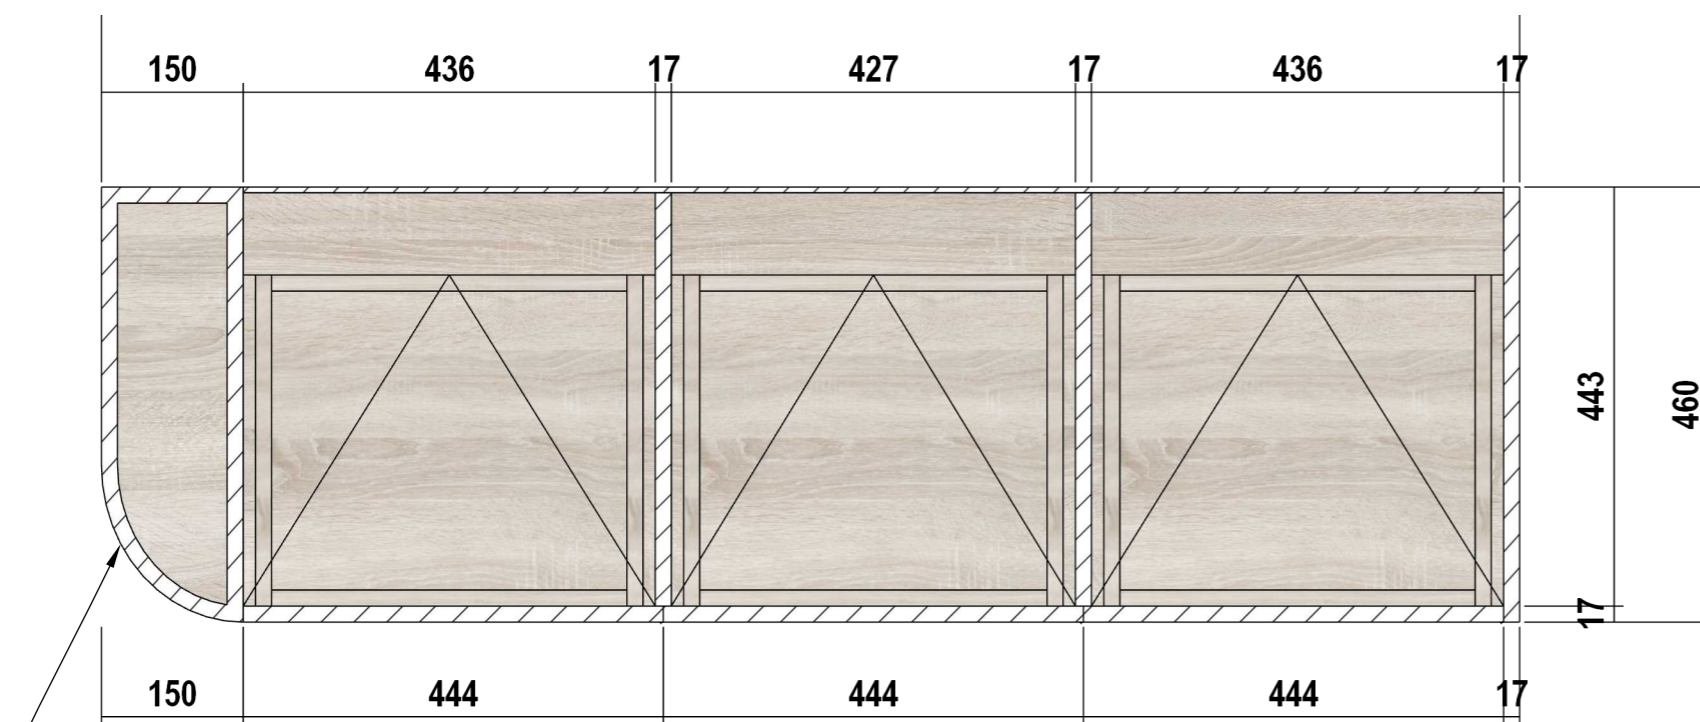

Công ty tư vấn:

MINH ĐỨC
Furniture
CTY TNHH SX & TM
MINH ĐỨC QN

Email: tnhhminhduc.hl@gmail.com
Fb: facebook.com/noithatdongah/
Tel: 0368 252 666 - 0904 005 636
(203) 3 518 356
Add: 495A Cao Xanh - Hạ Long -
Quảng Ninh

Chủ đầu tư / Owner:

CHỦ NGHĨA

Tel: 0912.380.282
Add: CỘT 3

Tên dự án / Project title:

NT-NHÀ RIÊNG

Add: CỘT 3

Giám đốc / Director:

BÙI VĂN TUẤN

Quản lý thiết kế / Design Manager:

BÙI VĂN TUẤN

Thiết kế / Designed by:

BÙI THANH NGA

Tên bản vẽ / Drawing title:

BÀN TRANG ĐIỂM

Ghi chú / Notes:

Ngày tạo / Date Created: 11.10.2024

Ngày in / Date Published: 20.11.2024

Khổ / Size: A3 Số / No: 05

1. **GHI CHÚ :**
2. KHUNG GỖ MDF CA DH731SH
   - CÁNH GỖ MDF CA 104SH
   - CHIỀU CAO TỪ MẶT ĐẾN SÀN 750MM

BO 150