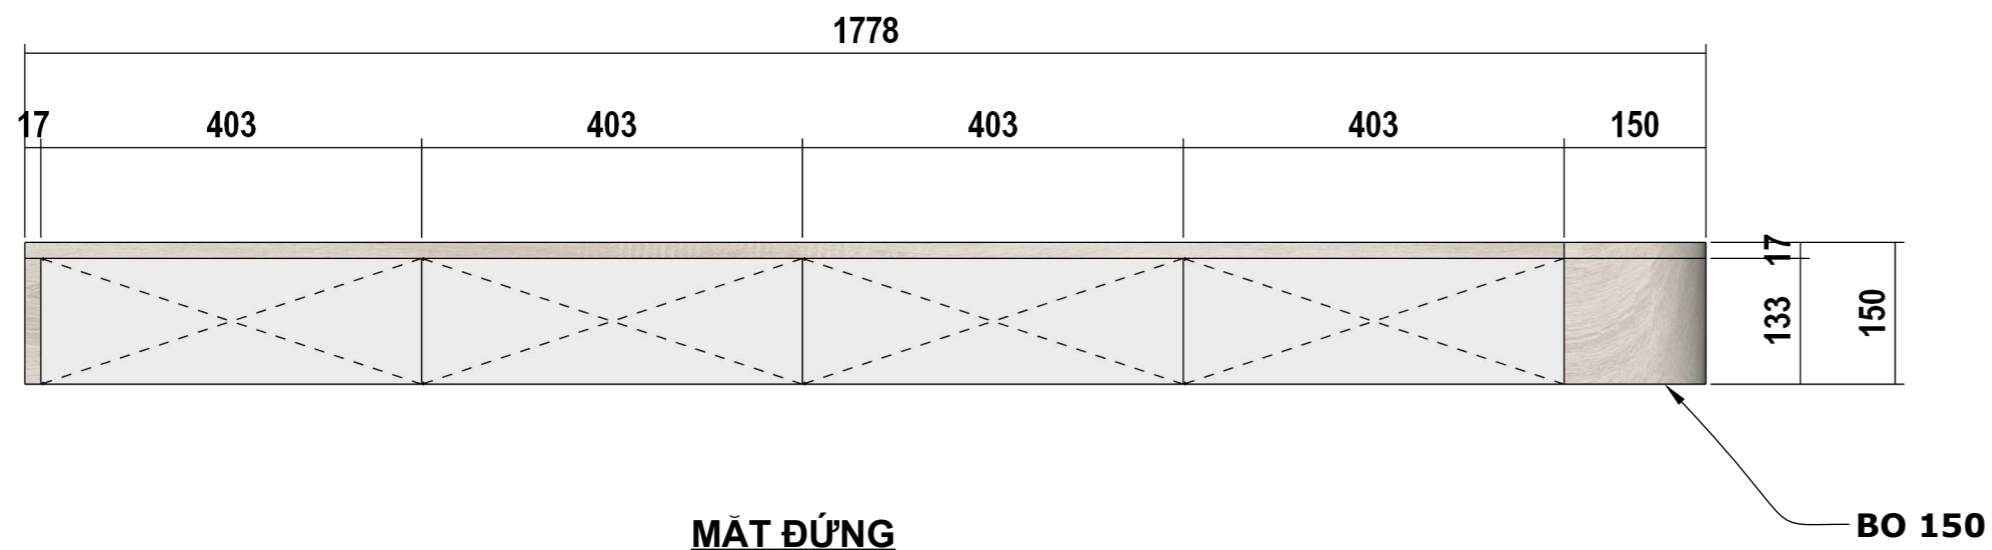

Ngày in / Date Published: 20.11.2024

Khổ / Size: A3 Số / No: 06

MẶT BẰNG

MẶT ĐỨNG

MẶT CẮT

Công ty tư vấn:

MINH ĐỨC
Furniture
CTY TNHH SX & TM
MINH ĐỨC QN

Email: tnhhminhduc.hl@gmail.com
Fb: facebook.com/noithatdongah/
Tel: 0368 252 666 - 0904 005 636
(203) 3 518 356
Add: 495A Cao Xanh - Hạ Long -
Quảng Ninh