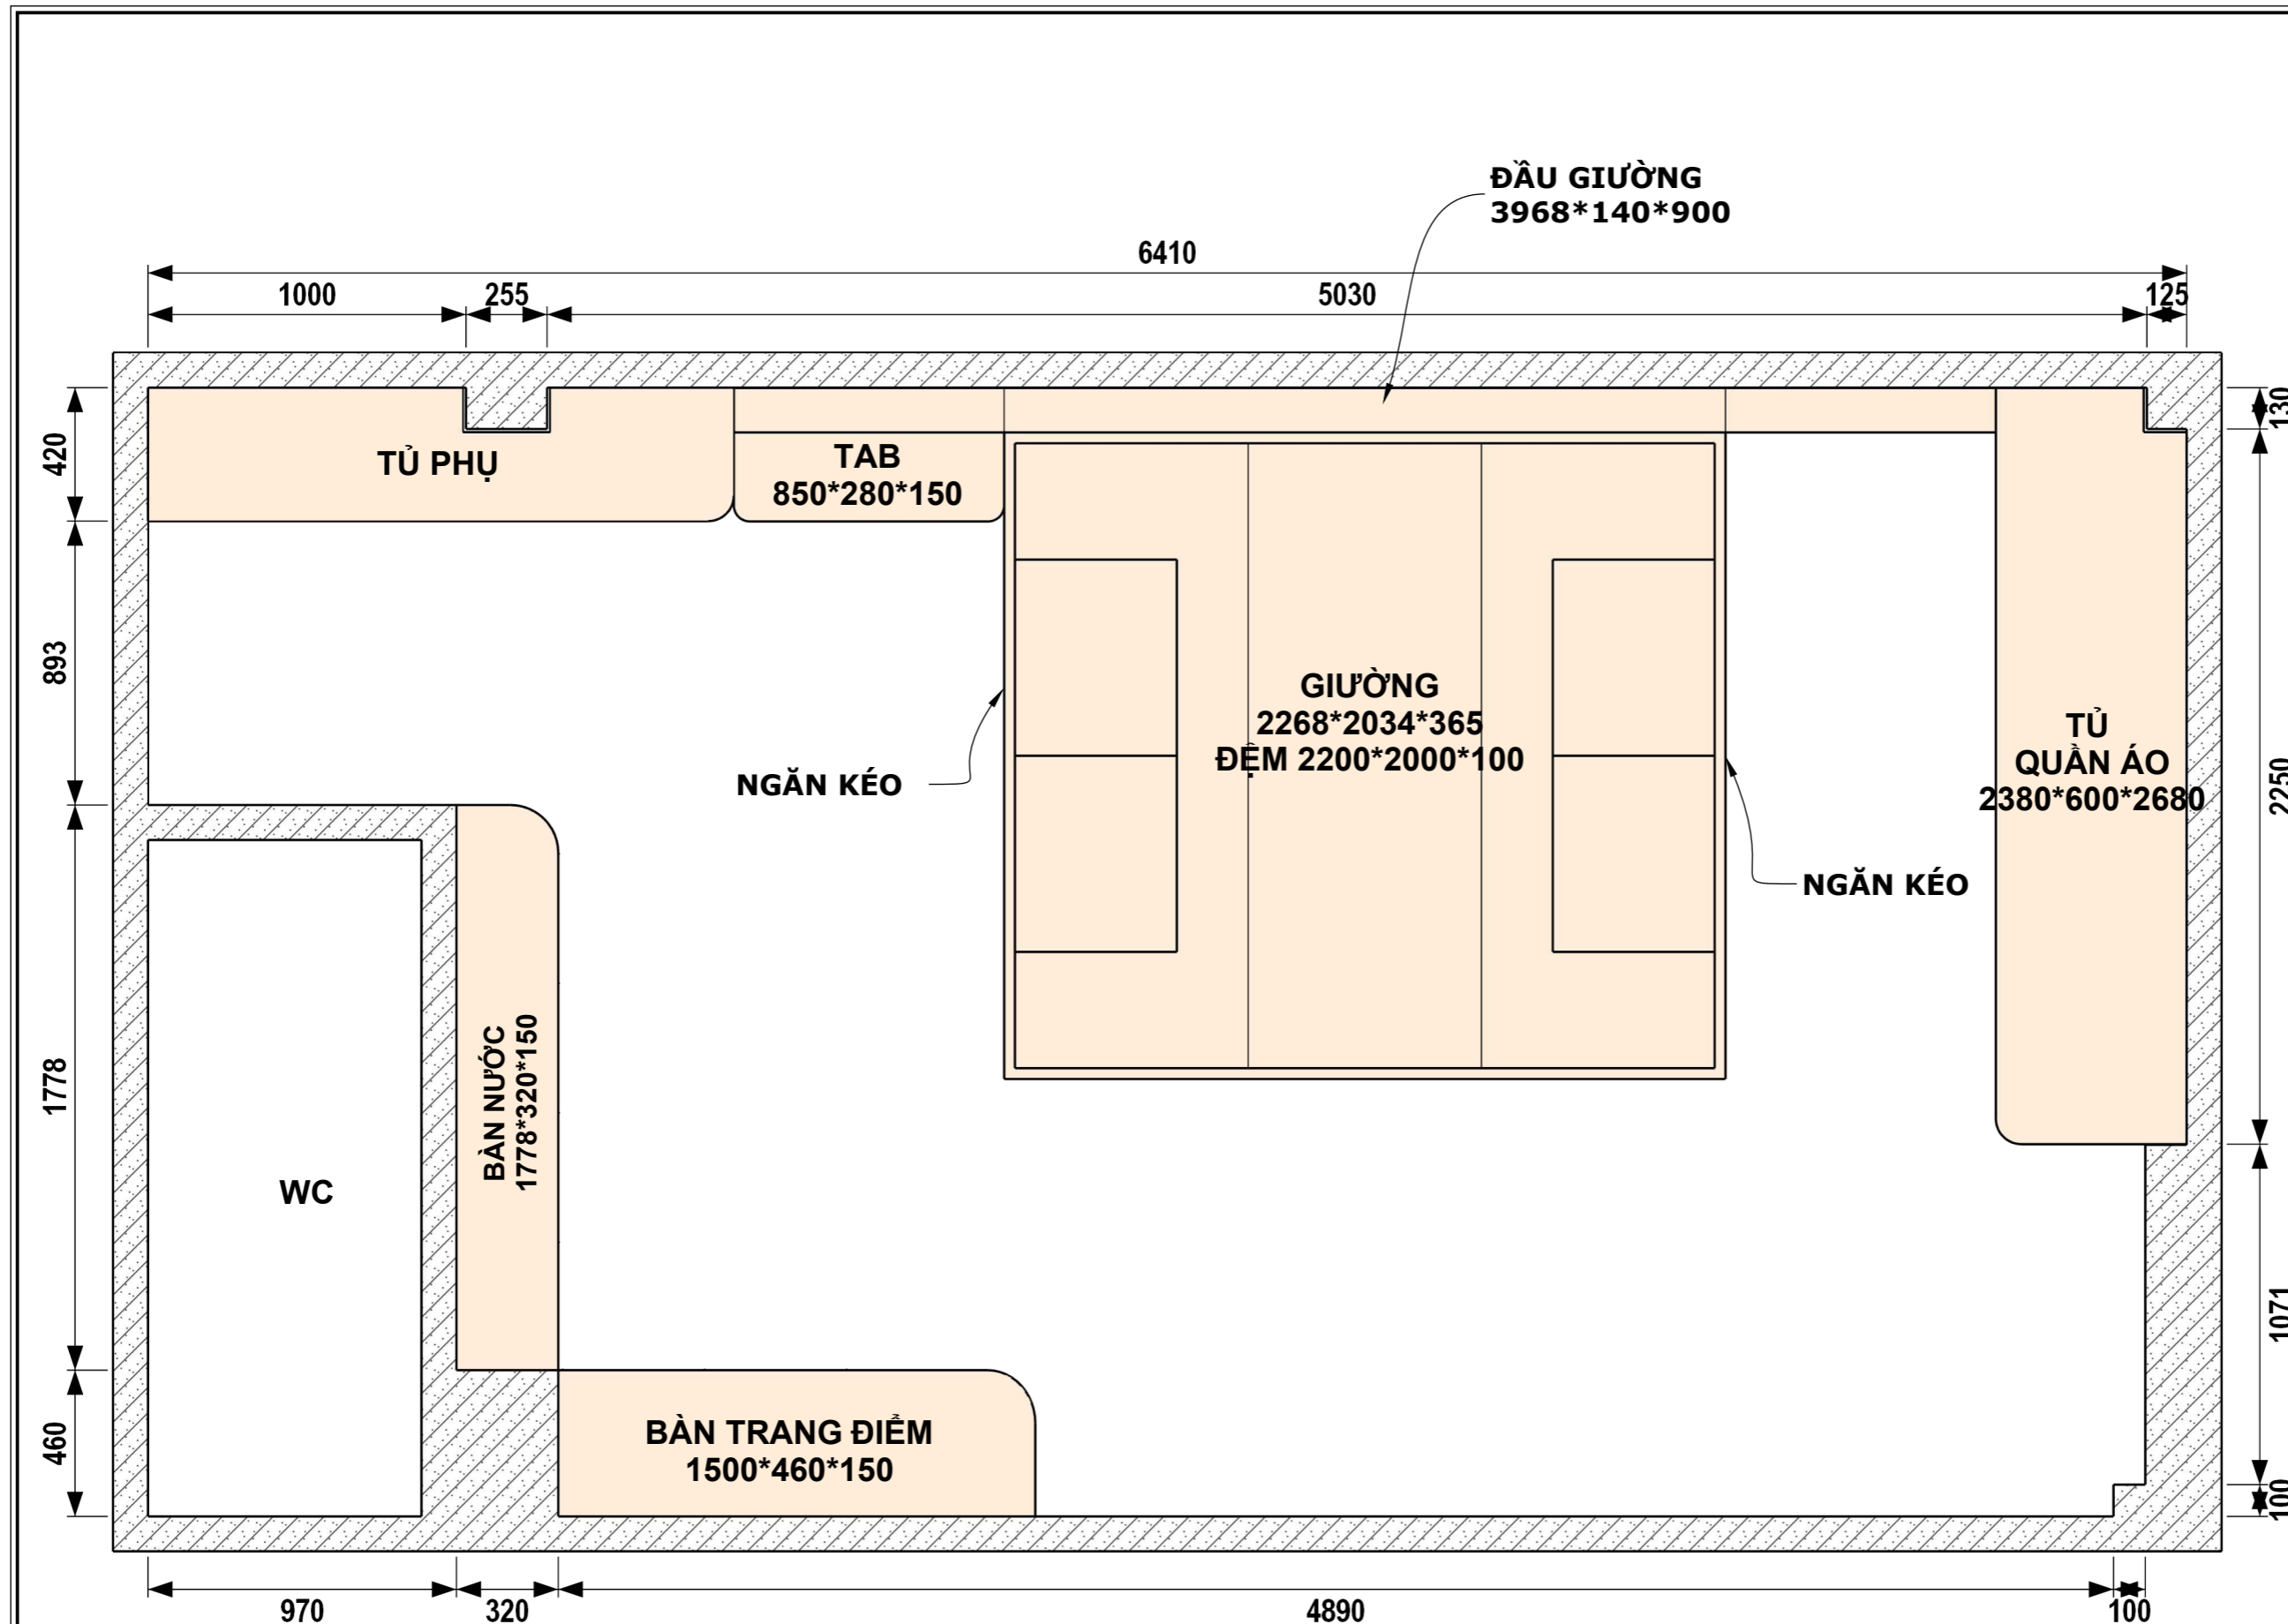

Công ty tư vấn:

CTY TNHH SX & TM
MINH ĐỨC QN

Email: tnhhminhduc.hl@gmail.com
Fb: facebook.com/noithatdongah/
Tel: 0368 252 666 - 0904 005 636
(203) 3 518 356
Add: 495A Cao Xanh - Hạ Long -
Quảng Ninh

Chủ đầu tư / Owner:

CHÚ NGHĨA

Tel: 0912.380.282

Add: CỘT 3

Tên dự án / Project title:

NT-NHÀ RIÊNG

Add: CỘT 3

Giám đốc / Director:

BÙI VĂN TUẤN

Quản lý thiết kế / Design Manager:

BÙI VĂN TUẤN

Thiết kế / Designed by:

BÙI THANH NGÀ

Tên bản vẽ / Drawing title:

MẶT BẰNG

Ghi chú / Notes:

Ngày tạo / Date Created: 11.10.2024

Ngày in / Date Published: 20.11.2024

Khổ / Size: A3 Số / No: 01